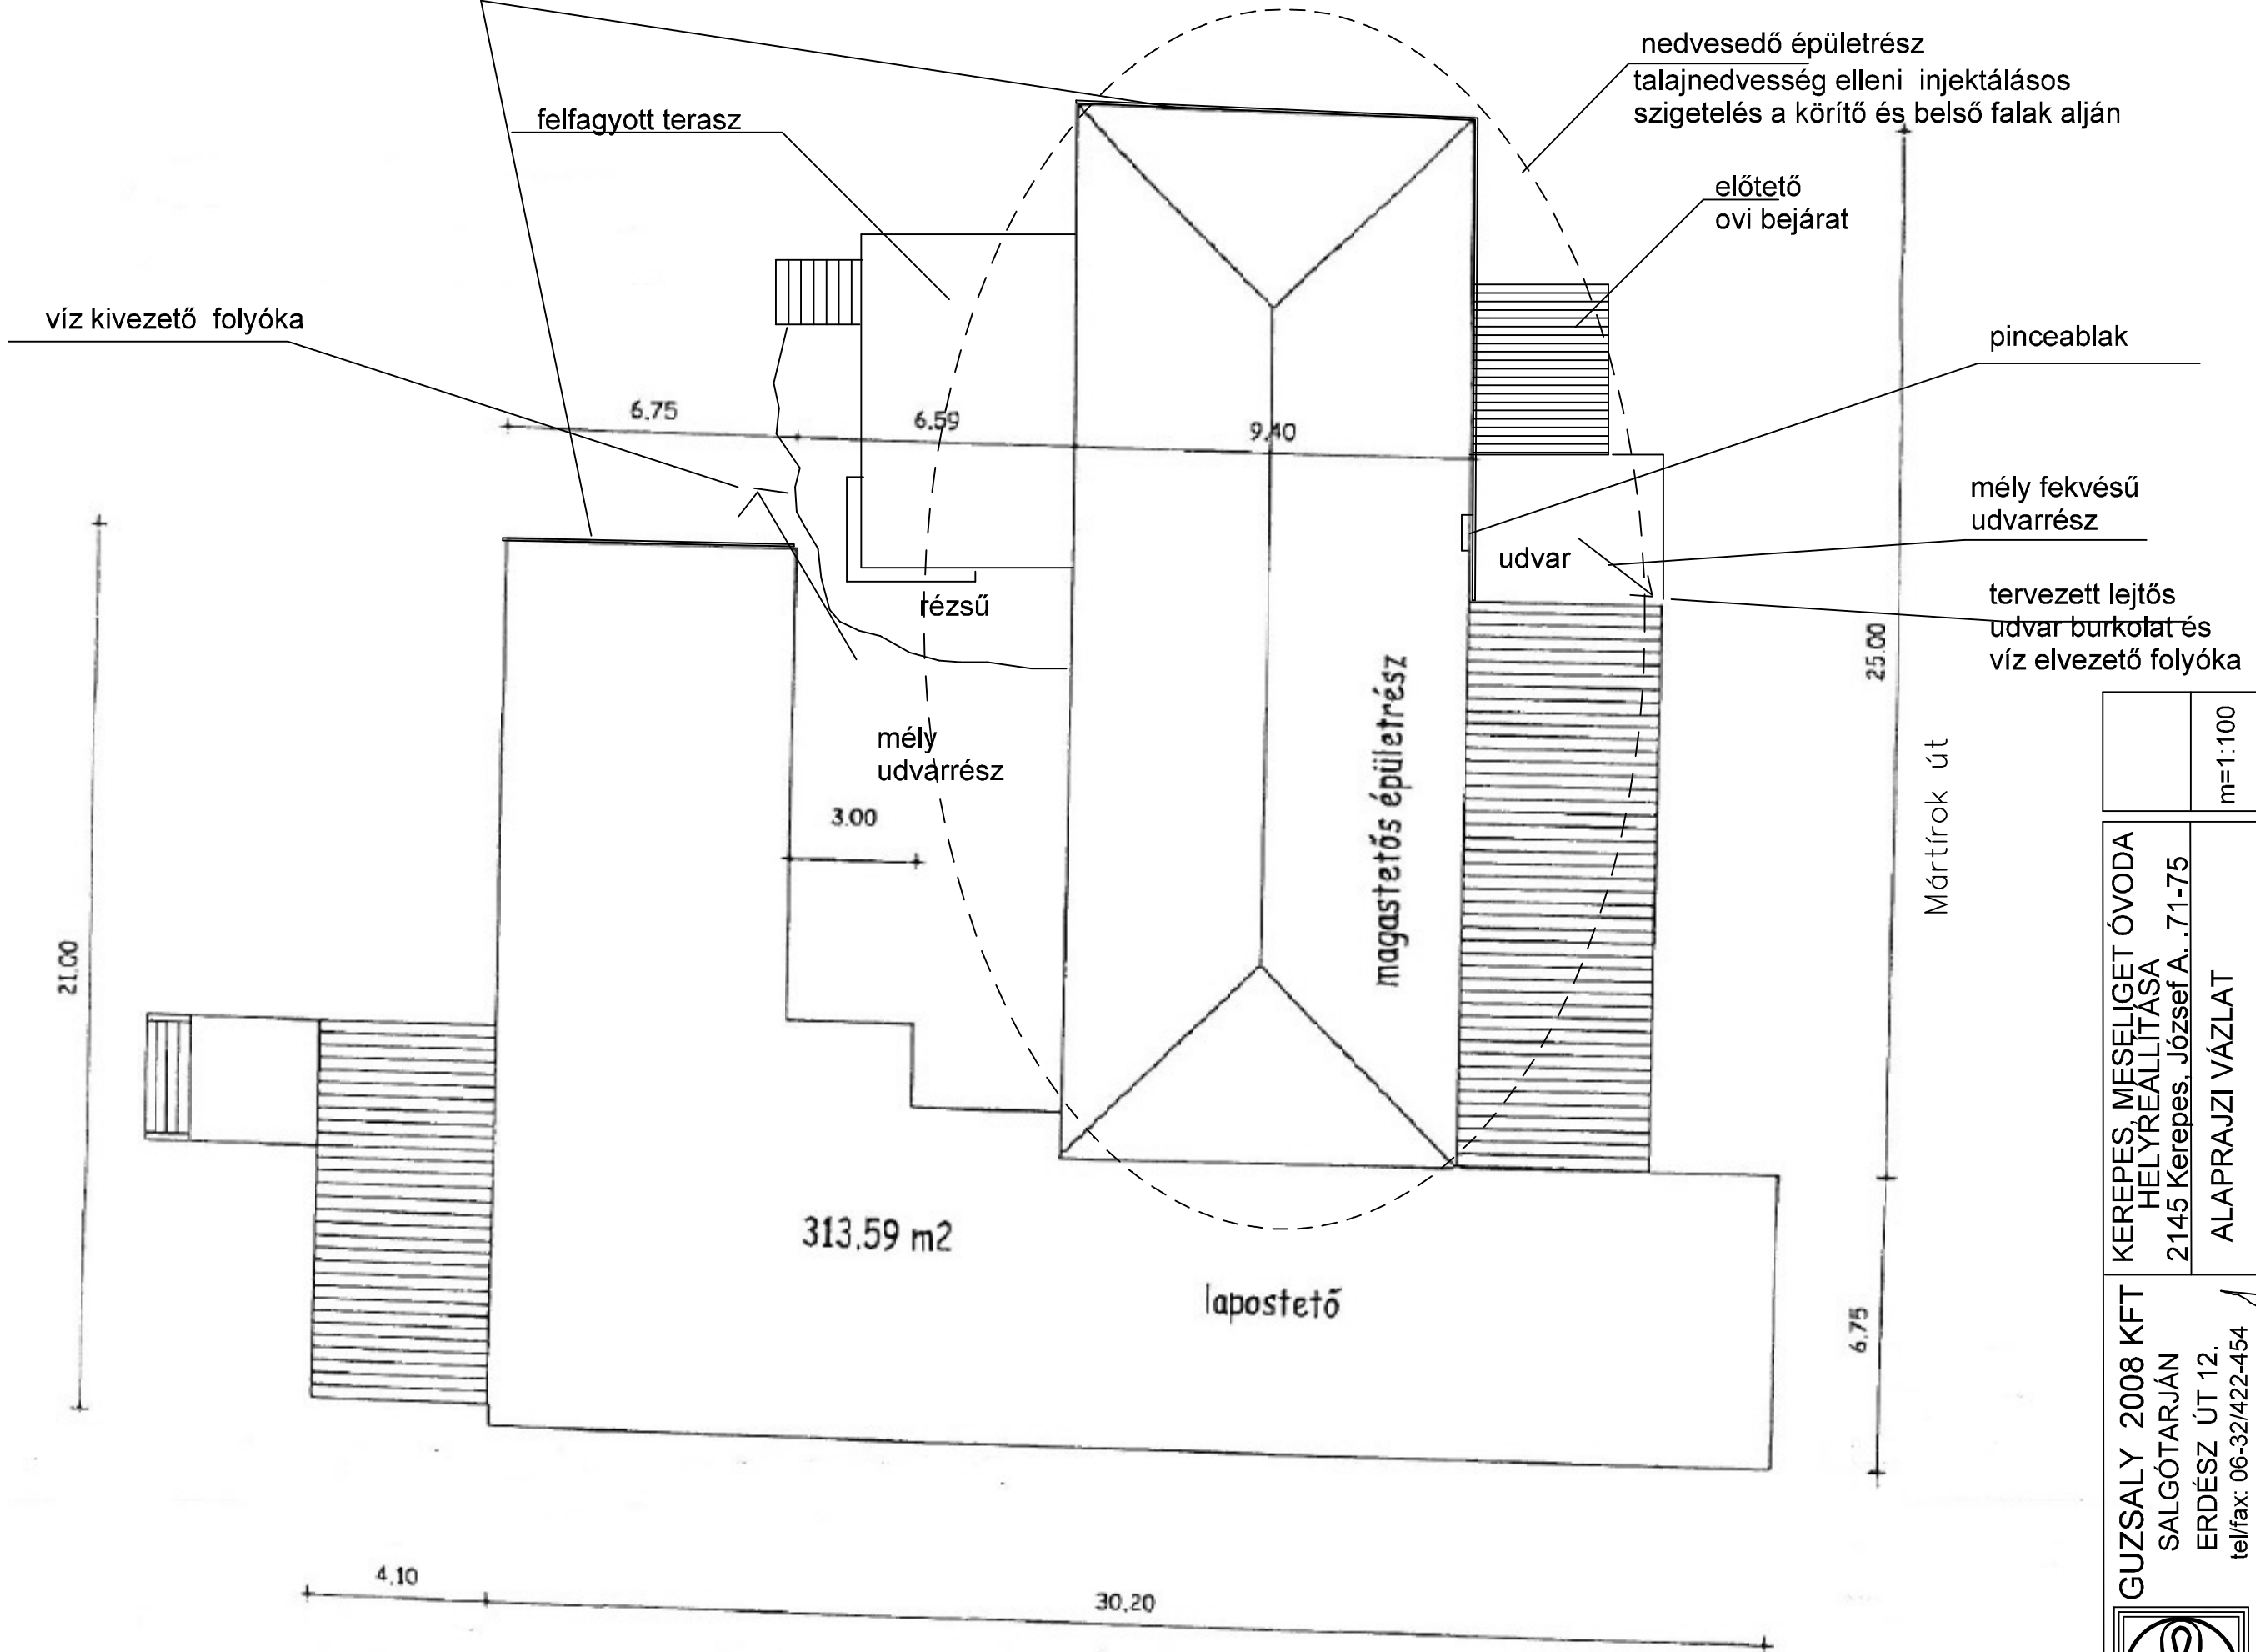

lábazati és homlokzati dryvit hőszigetelés 5cm XPS / PS

		KEREPEK, MESELIGET ÓVODA HELYREALLÍTÁSA 2145 Kerepes, József A. .71-75		m=1:100	E-1
GUZSALY 2008 KFT SALGÓTARJÁN ERDÉSZ ÚT 12. tel/fax: 06-32/422-454		ALAPRAJZI VÁZLAT		szerkesztő:	
tervező: Guzsaly Károly építész vez.terv.: É-1-12-0022		ÉPÍTETTŐ: KEREPEK VÁROS ÖNKORMÁNYZATA 2144 KEREPEK, VÖRÖSMARTY ÚT 2.			