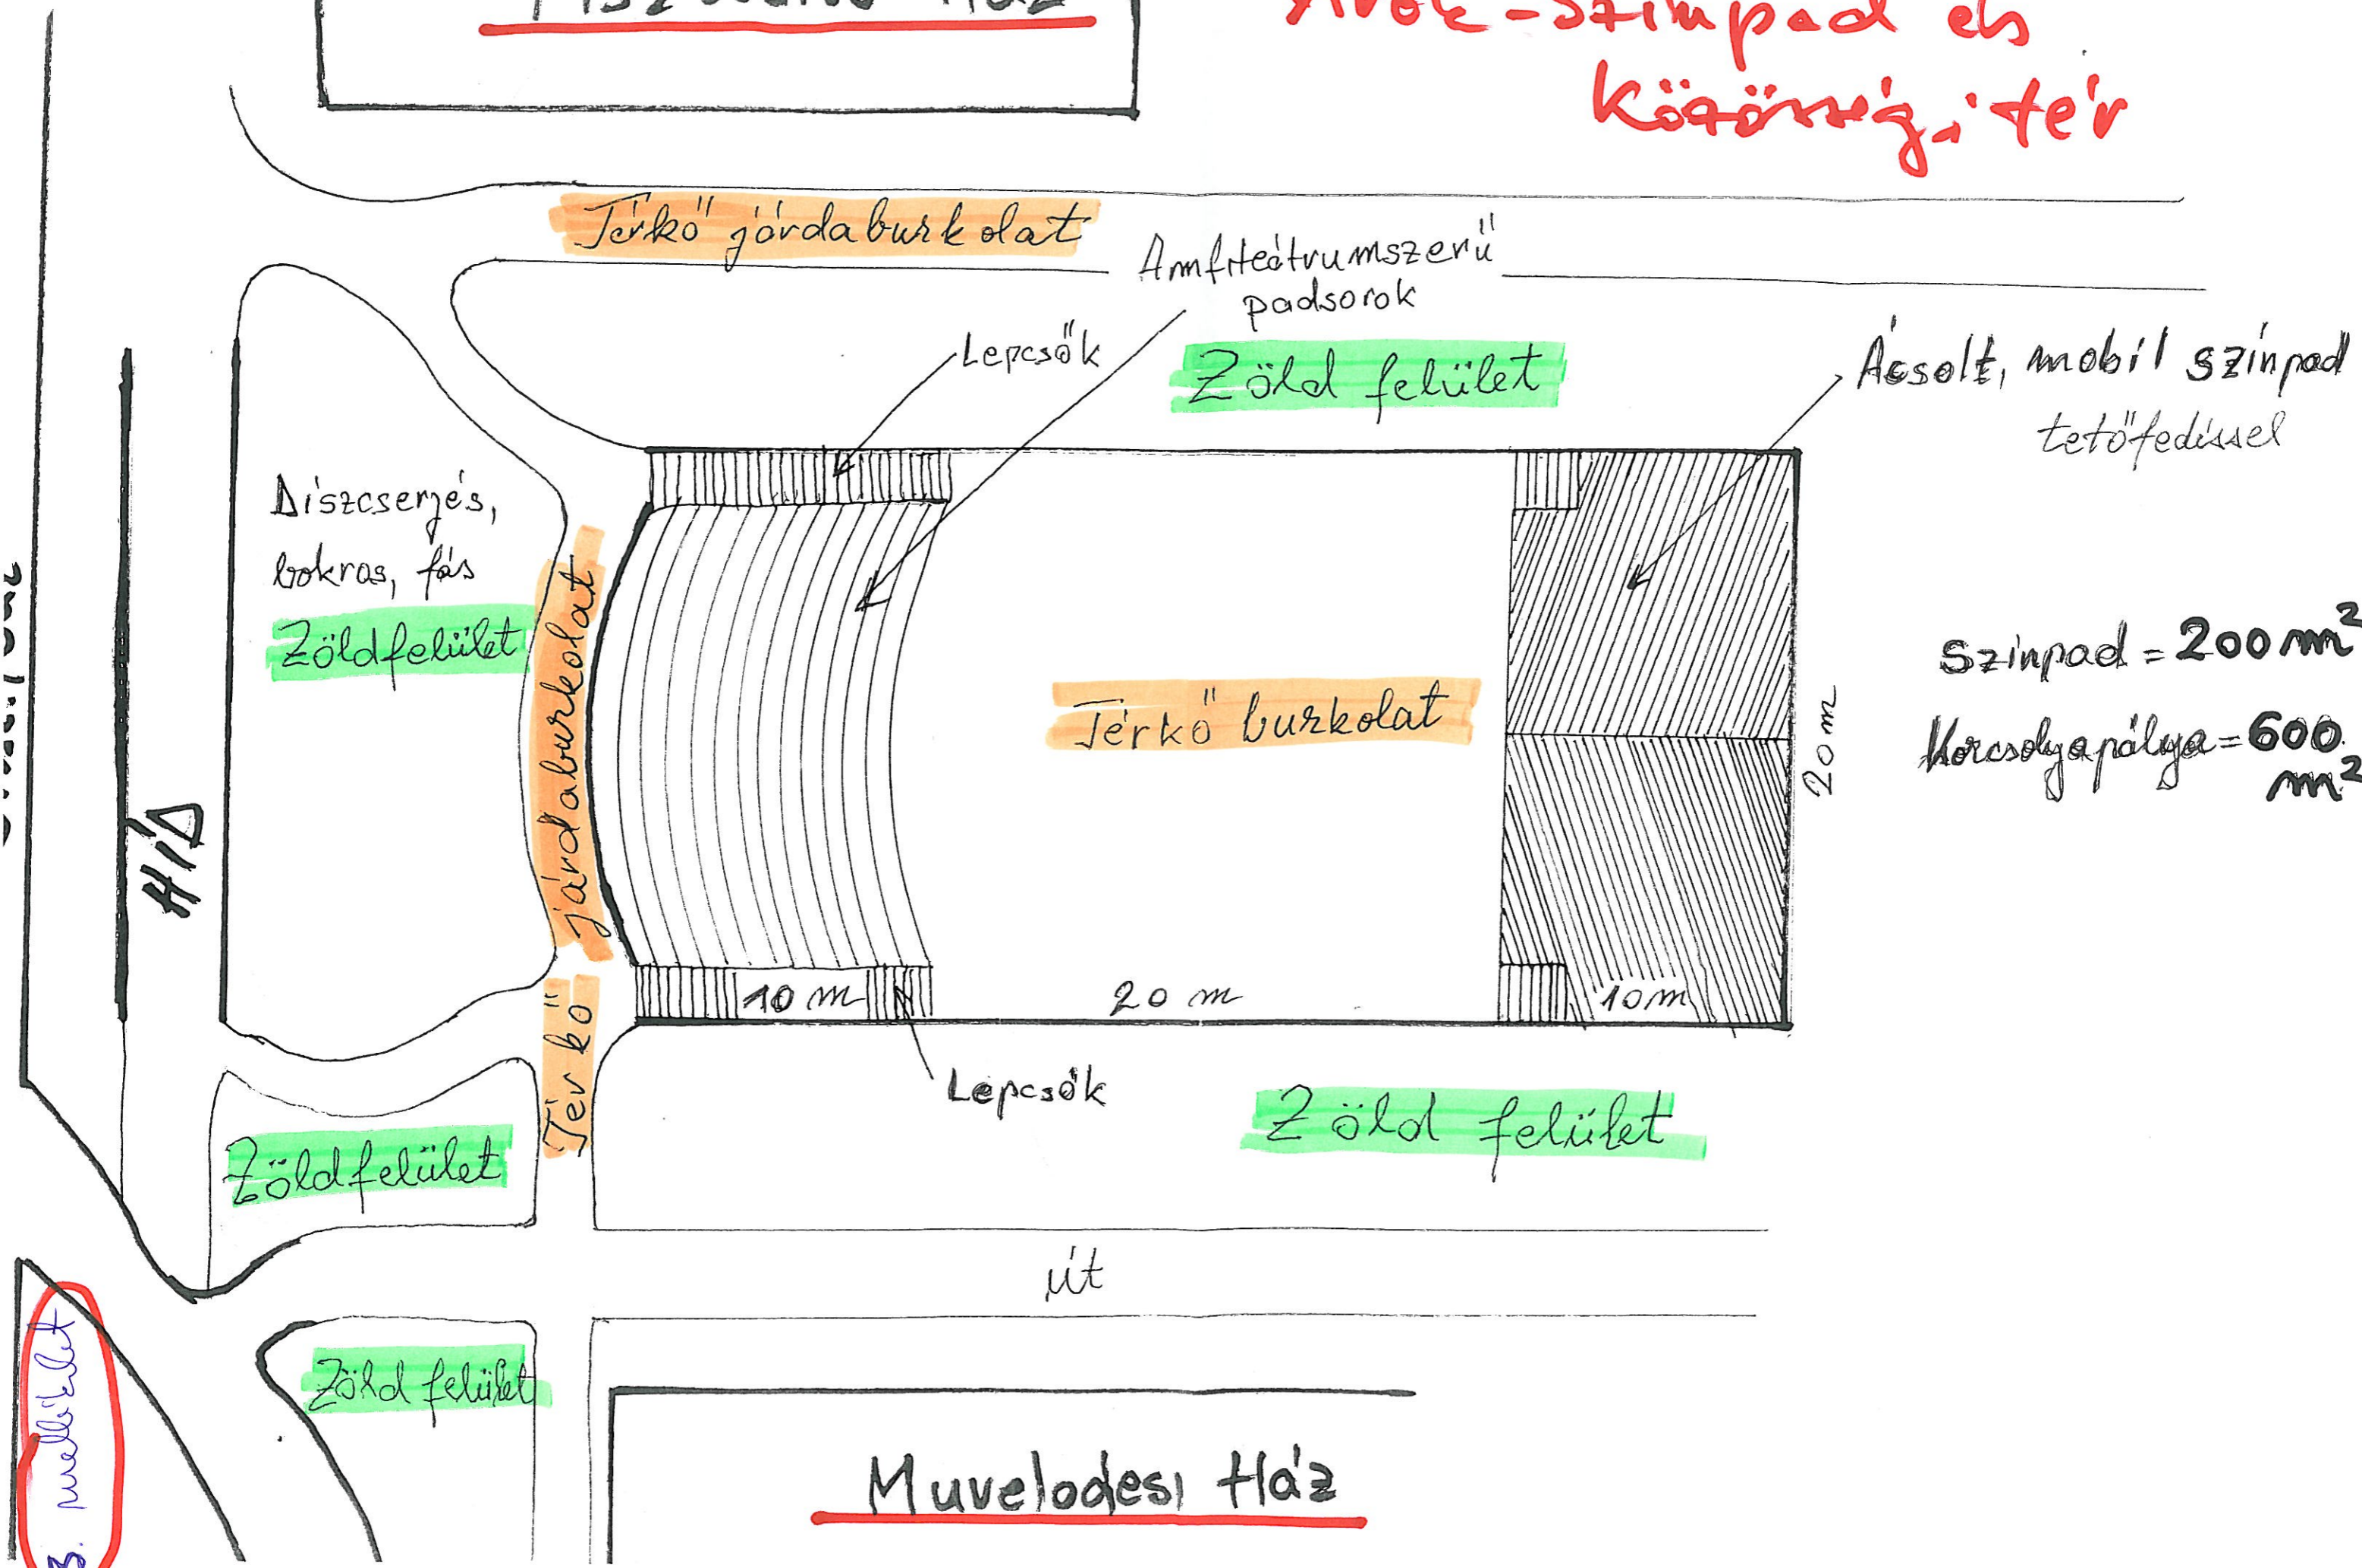

Tisztartó ház

Arok - szilpad és környezete

Térkö járda burkolat

Amfiteátrum-szerű padsorok

Lepcsők

Zöld felület

Ácsolt, mobil szilpad tetőfedéssel

Díszcserjés, bokros, fás

Zöldfelület

Térkö járda burkolat

Térkö burkolat

20m

Szilpad = 200 m²

Környezetpálya = 600 m²

10m

20m

10m

Lepcsők

Zöld felület

Zöldfelület

út

Zöld felület

Művelődési ház

3. melléklet