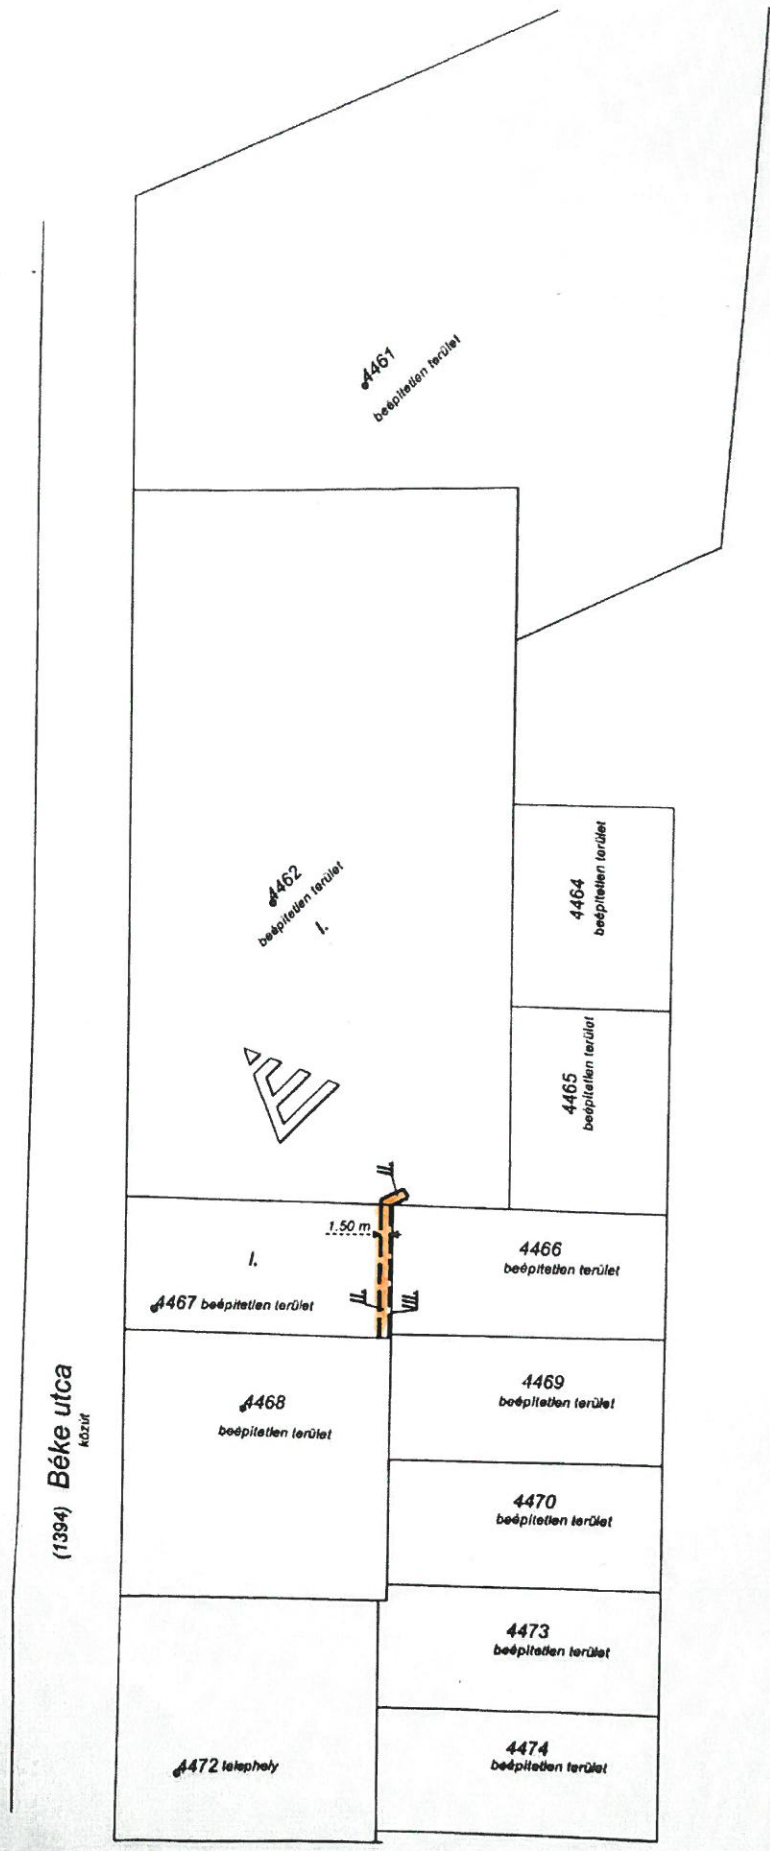

Csaba Péter
2145 Kerepes, Gyulai Pál utca 37.
A munkavégző neve
Munkaszám: 12-1/2022

Kerepes Község,
Belterület város

Adatszolgáltatás száma: 2-278/2022

VÁLTOZÁSI VÁZRAJZ

a 4462 és a 4467 helyrajzi számú földrészleten szennyvízelvezetési szolgalmi jog
bejegyzéséhez
M= 1: 1000

A vázrajz méretek levételére nem alkalmas

Címkoordináták			
Hrsz.	Psz.	Y	X
4462	1	666785	247166
4467	1	666730	247135

Változás előtti állapot						Változás utáni állapot						Megjegyzés	
Hrsz.	Alrészlet		min.o.	Terület ha. m ²	AK	Hrsz.	Alrészlet		min.o.	Terület ha. m ²	AK		Szolgalmi és egyéb jogok
	jel	műv. ága					jel	műv. ág					
1	2	3	4	5	6	7	8	9	10	11	12	13	14
4462		Kivett, Beépítetlen terület		0.6000	-	4462		Kivett, Beépítetlen terület		0.6000	-	A szennyvízelvezetési szolgalmi jog a 4462 hrsz.-ú földrészlet II. jelű 5 m ² területű részére a 4468 hrsz. mindenkori tulajdonosait illeti meg.	
4467		Kivett, Beépítetlen terület		0.0784		4467		Kivett, Beépítetlen terület		0.0784		A szennyvízelvezetési szolgalmi jog a 4467 hrsz.-ú földrészlet II. jelű 30 m ² területű részére a 4468 hrsz. mindenkori tulajdonosait illeti meg.	
Összesen:				0.6784	-					0.6784	-		

Gavallér Árpád

Földmérő Üzemmérnök
Ing.rend.min.sz. 1342/1992

635187/2022

Scanned with CamScanner

Béke utca
Közút
(1394)

4461
beépítetlen terület

4462
beépítetlen terület
I.

4464
beépítetlen terület