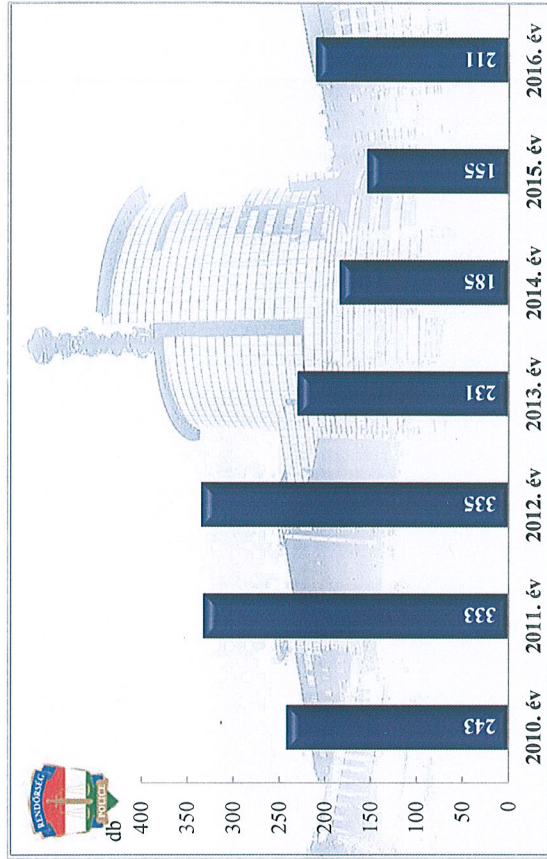

Összes bűncselekmény
az ENyÜBS 2010-2016. évi adatai alapján
Gödöllői Rendőrkapitányság

Regisztrált bűncselekmények 10 000 lakosra vetített aránya
az ENyÜBS 2010-2016. évi adatai alapján
Gödöllői Rendőrkapitányság

Közterületen elkövetett bűncselekmény
az ENyÜBS 2010-2016. évi adatai alapján
Gödöllői Rendőrkapitányság

14 kiemelten kezelt bcs összesen
az ENyÜBS 2010-2016. évi adatai alapján
Gödöllői Rendőrkapitányság

Emberölés
az ENyÜBS 2010-2016. évi adatai alapján
Gödöllői Rendőrkapitányság

Szándékos befejezett emberölés
az ENyÜBS 2010-2016. évi adatai alapján
Gödöllői Rendőrkapitányság

Testi sértés

az ENyÜBS 2010-2016. évi adatai alapján
Gödöllői Rendőrkapitányság

Súlyos testi sértés
az ENyÜBS 2010-2016. évi adatai alapján
Gödöllői Rendőrkapitányság

**Kábítószerrel kapcsolatos bűncselekmények (terjesztői magatartás)
az ENyÜBS 2010-2016. évi adatai alapján
Gödöllői Rendőrkapitányság**