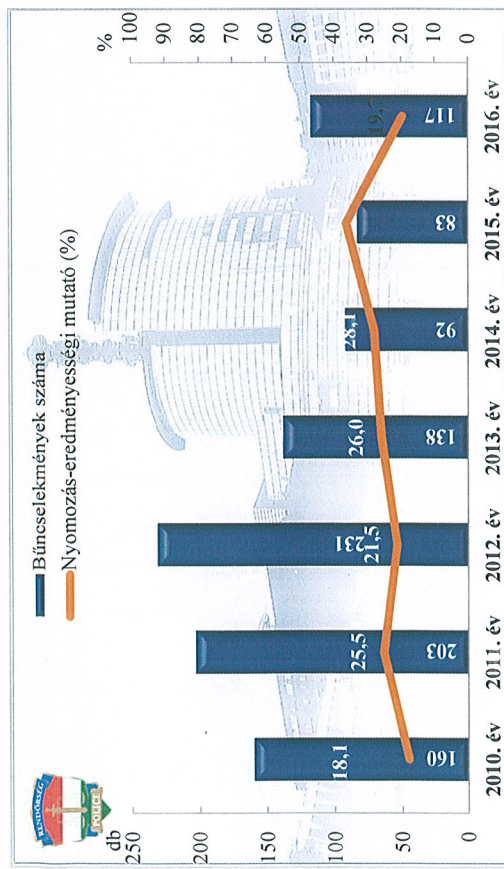

Rongálás
az ENyÜBS 2010-2016. évi adatai alapján
Gödöllői Rendőrkapitányság