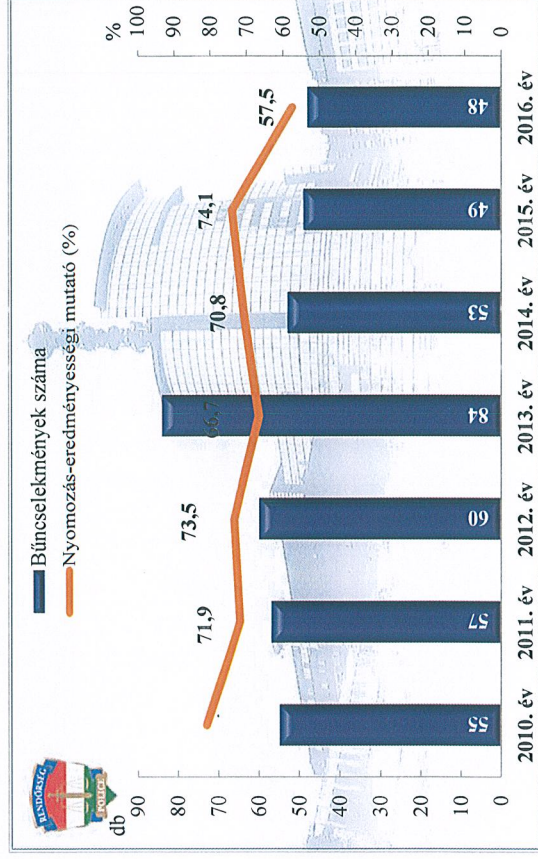

Összes bűncselekmény
az ENyÜBS 2010-2016. évi adatai alapján
Gödöllői Rendőrkapitányság

Regisztrált bűncselekmények 10 000 lakosra vetített aránya
az ENyÜBS 2010-2016. évi adatai alapján
Gödöllői Rendőrkapitányság

Közterületen elkövetett bűncselekmény
az ENyÜBS 2010-2016. évi adatai alapján
Gödöllői Rendőrkapitányság

14 kiemelten kezelt bcs összesen
az ENyÜBS 2010-2016. évi adatai alapján
Gödöllői Rendőrkapitányság

Emberölés
az ENyÜBS 2010-2016. évi adatai alapján
Gödöllői Rendőrkapitányság

Szándékos befejezett emberölés
az ENyÜBS 2010-2016. évi adatai alapján
Gödöllői Rendőrkapitányság

Testi sértés

az ENyÜBS 2010-2016. évi adatai alapján
Gödöllői Rendőrkapitányság

Súlyos testi sértés
az ENyÜBS 2010-2016. évi adatai alapján
Gödöllői Rendőrkapitányság

**Kábítószerrel kapcsolatos bűncselekmények (terjesztői magatartás)
az ENyÜBS 2010-2016. évi adatai alapján
Gödöllői Rendőrkapitányság**