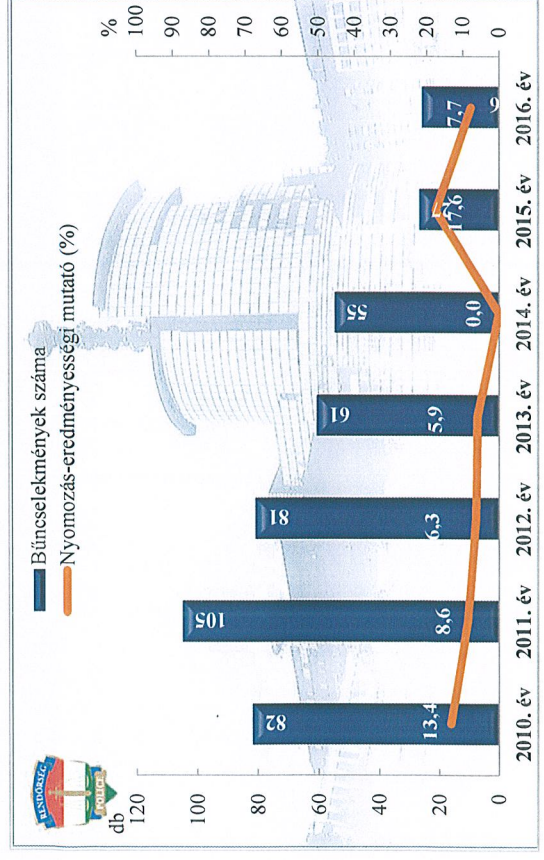

Emberölés
az ENyÜBS 2010-2016. évi adatai alapján
Gödöllői Rendőrkapitányság

Szándékos befejezett emberölés
az ENyÜBS 2010-2016. évi adatai alapján
Gödöllői Rendőrkapitányság

Testi sértés

az ENyÜBS 2010-2016. évi adatai alapján
Gödöllői Rendőrkapitányság

Súlyos testi sértés
az ENyÜBS 2010-2016. évi adatai alapján
Gödöllői Rendőrkapitányság

**Kábítószerrel kapcsolatos bűncselekmények (terjesztői magatartás)
az ENyÜBS 2010-2016. évi adatai alapján
Gödöllői Rendőrkapitányság**

**az ENyÜBS 2010-2016. évi adatai alapján
Gödöllői Rendőrkapitányság**

**Garázdaság
az ENyÜBS 2010-2016. évi adatai alapján
Gödöllői Rendőrkapitányság**

Jármű önkényes elvétele
 az ENyÜBS 2010-2016. évi adatai alapján
 Gödöllői Rendőrkapitányság

Személygépkocsi lopás
 az ENyÜBS 2010-2016. évi adatai alapján
 Gödöllői Rendőrkapitányság

Lopás*
 az ENyÜBS 2010-2016. évi adatai alapján
 Gödöllői Rendőrkapitányság

* a lopások száma tartalmazza a betöréses lopások számát is