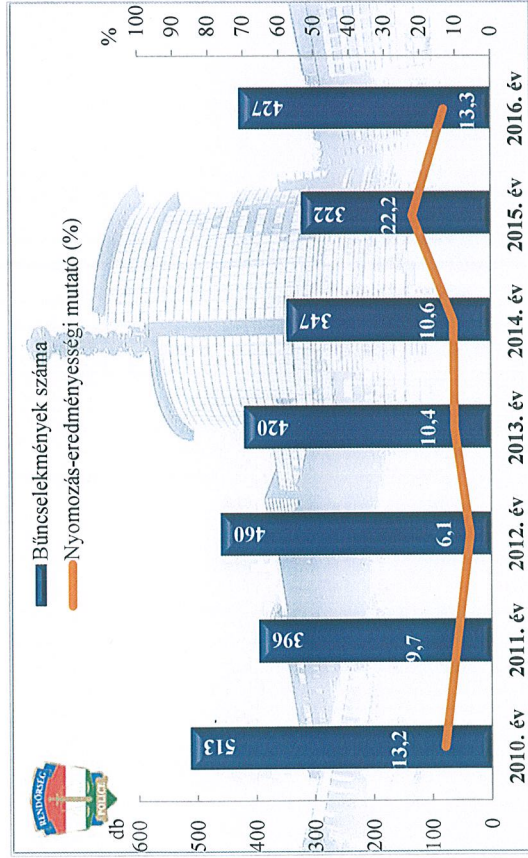

Emberölés
az ENyÜBS 2010-2016. évi adatai alapján
Gödöllői Rendőrkapitányság

Szándékos befejezett emberölés
az ENyÜBS 2010-2016. évi adatai alapján
Gödöllői Rendőrkapitányság

Testi sértés

az ENyÜBS 2010-2016. évi adatai alapján
Gödöllői Rendőrkapitányság

Súlyos testi sértés
az ENyÜBS 2010-2016. évi adatai alapján
Gödöllői Rendőrkapitányság

**Kábítószerrel kapcsolatos bűncselekmények (terjesztői magatartás)
az ENyÜBS 2010-2016. évi adatai alapján
Gödöllői Rendőrkapitányság**

Személygépkocsi lopás
 az ENyÜBS 2010-2016. évi adatai alapján
 Gödöllői Rendőrkapitányság

Lopás*
 az ENyÜBS 2010-2016. évi adatai alapján
 Gödöllői Rendőrkapitányság

* a lopások száma tartalmazza a betöréses lopások számát is

Zárt gépjármű-feltörés
 az ENyÜBS 2010-2016. évi adatai alapján
 Gödöllői Rendőrkapitányság

Lakásbetörés
az ENyÜBS 2010-2016. évi adatai alapján
Gödöllői Rendőrkapitányság

Rablás
az ENyÜBS 2010-2016. évi adatai alapján
Gödöllői Rendőrkapitányság