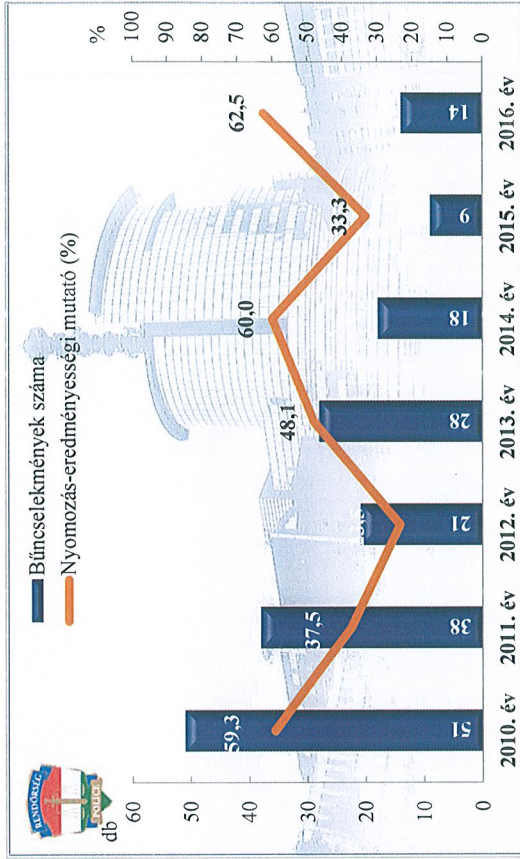

Súlyos testi sértés
az ENyÜBS 2010-2016. évi adatai alapján
Gödöllői Rendőrkapitányság

**Kábítószerrel kapcsolatos bűncselekmények (terjesztői magatartás)
az ENyÜBS 2010-2016. évi adatai alapján
Gödöllői Rendőrkapitányság**

**az ENyÜBS 2010-2016. évi adatai alapján
Gödöllői Rendőrkapitányság**

**Garázdaság
az ENyÜBS 2010-2016. évi adatai alapján
Gödöllői Rendőrkapitányság**

Jármű önkényes elvétele
 az ENyÜBS 2010-2016. évi adatai alapján
 Gödöllői Rendőrkapitányság

Személygépkocsi lopás
 az ENyÜBS 2010-2016. évi adatai alapján
 Gödöllői Rendőrkapitányság

Lopás*
 az ENyÜBS 2010-2016. évi adatai alapján
 Gödöllői Rendőrkapitányság

* a lopások száma tartalmazza a betöréses lopások számát is

Zárt gépjármű-feltörés
 az ENyÜBS 2010-2016. évi adatai alapján
 Gödöllői Rendőrkapitányság

Lakásbetörés
az ENyÜBS 2010-2016. évi adatai alapján
Gödöllői Rendőrkapitányság

Rablás
az ENyÜBS 2010-2016. évi adatai alapján
Gödöllői Rendőrkapitányság