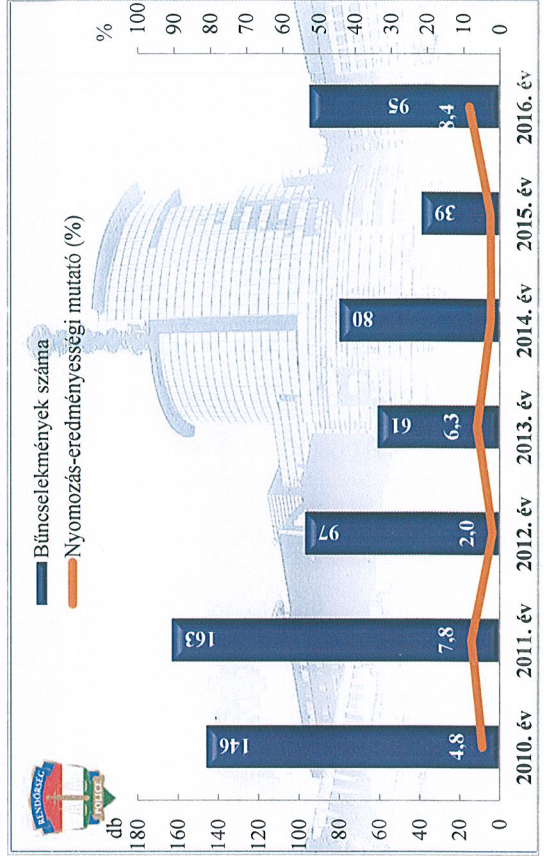

Emberölés
az ENyÜBS 2010-2016. évi adatai alapján
Gödöllői Rendőrkapitányság

Szándékos befejezett emberölés
az ENyÜBS 2010-2016. évi adatai alapján
Gödöllői Rendőrkapitányság

Testi sértés

az ENyÜBS 2010-2016. évi adatai alapján
Gödöllői Rendőrkapitányság

Súlyos testi sértés
az ENyÜBS 2010-2016. évi adatai alapján
Gödöllői Rendőrkapitányság

**Kábítószerrel kapcsolatos bűncselekmények (terjesztői magatartás)
az ENyÜBS 2010-2016. évi adatai alapján
Gödöllői Rendőrkapitányság**

Személygépkocsi lopás
 az ENyÜBS 2010-2016. évi adatai alapján
 Gödöllői Rendőrkapitányság

Lopás*
 az ENyÜBS 2010-2016. évi adatai alapján
 Gödöllői Rendőrkapitányság

* a lopások száma tartalmazza a betöréses lopások számát is

Zárt gépjármű-feltörés
 az ENyÜBS 2010-2016. évi adatai alapján
 Gödöllői Rendőrkapitányság

Lakásbetörés
az ENyÜBS 2010-2016. évi adatai alapján
Gödöllői Rendőrkapitányság

Rablás
az ENyÜBS 2010-2016. évi adatai alapján
Gödöllői Rendőrkapitányság