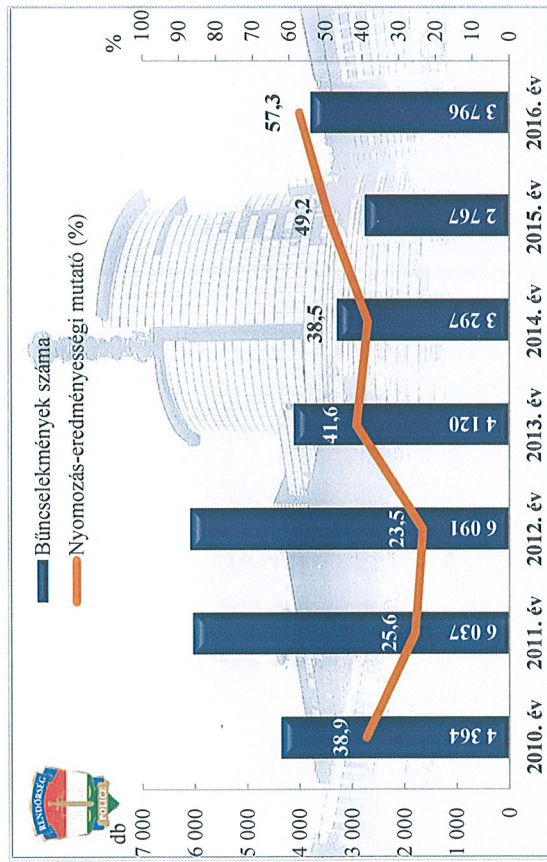

Összes bűncselekmény
az ENyÜBS 2010-2016. évi adatai alapján
Gödöllői Rendőrkapitányság

Regisztrált bűncselekmények 10 000 lakosra vetített aránya
az ENyÜBS 2010-2016. évi adatai alapján
Gödöllői Rendőrkapitányság

Közterületen elkövetett bűncselekmény
az ENyÜBS 2010-2016. évi adatai alapján
Gödöllői Rendőrkapitányság

14 kiemelten kezelt bcs összesen
az ENyÜBS 2010-2016. évi adatai alapján
Gödöllői Rendőrkapitányság

Emberölés
az ENyÜBS 2010-2016. évi adatai alapján
Gödöllői Rendőrkapitányság

Szándékos befejezett emberölés
az ENyÜBS 2010-2016. évi adatai alapján
Gödöllői Rendőrkapitányság

Testi sértés

az ENyÜBS 2010-2016. évi adatai alapján
Gödöllői Rendőrkapitányság

Súlyos testi sértés
az ENyÜBS 2010-2016. évi adatai alapján
Gödöllői Rendőrkapitányság

**Kábítószerrel kapcsolatos bűncselekmények (terjesztői magatartás)
az ENyÜBS 2010-2016. évi adatai alapján
Gödöllői Rendőrkapitányság**