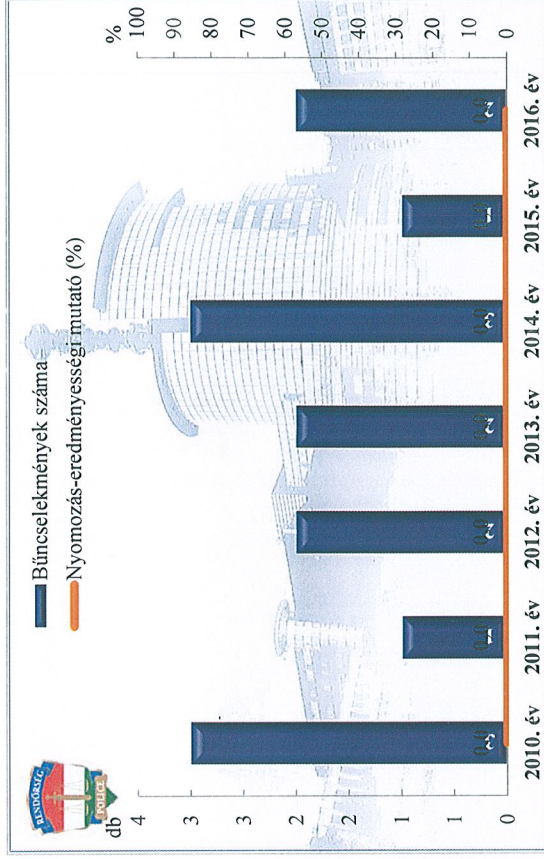

Összes bűncselekmény
az ENyÜBS 2010-2016. évi adatai alapján
Gödöllői Rendőrkapitányság

Regisztrált bűncselekmények 10 000 lakosra vetített aránya
az ENyÜBS 2010-2016. évi adatai alapján
Gödöllői Rendőrkapitányság

Közterületen elkövetett bűncselekmény
az ENyÜBS 2010-2016. évi adatai alapján
Gödöllői Rendőrkapitányság

14 kiemelten kezelt bcs összesen
az ENyÜBS 2010-2016. évi adatai alapján
Gödöllői Rendőrkapitányság

Emberölés
az ENyÜBS 2010-2016. évi adatai alapján
Gödöllői Rendőrkapitányság

Szándékos befejezett emberölés
az ENyÜBS 2010-2016. évi adatai alapján
Gödöllői Rendőrkapitányság

Testi sértés

az ENyÜBS 2010-2016. évi adatai alapján
Gödöllői Rendőrkapitányság

Súlyos testi sértés
az ENyÜBS 2010-2016. évi adatai alapján
Gödöllői Rendőrkapitányság

**Kábítószerrel kapcsolatos bűncselekmények (terjesztői magatartás)
az ENyÜBS 2010-2016. évi adatai alapján
Gödöllői Rendőrkapitányság**