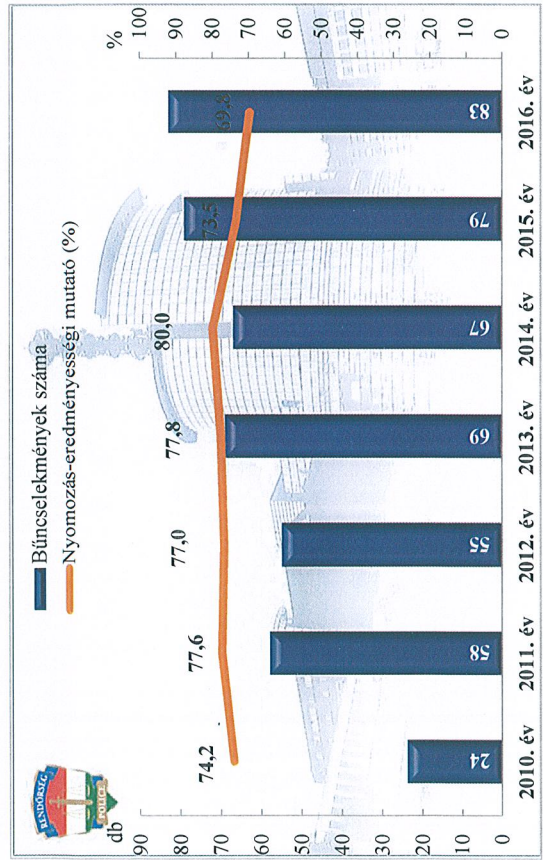

Összes bűncselekmény
az ENyÜBS 2010-2016. évi adatai alapján
Gödöllői Rendőrkapitányság

Regisztrált bűncselekmények 10 000 lakosra vetített aránya
az ENyÜBS 2010-2016. évi adatai alapján
Gödöllői Rendőrkapitányság

Emberölés
az ENyÜBS 2010-2016. évi adatai alapján
Gödöllői Rendőrkapitányság

Szándékos befejezett emberölés
az ENyÜBS 2010-2016. évi adatai alapján
Gödöllői Rendőrkapitányság

Testi sértés

az ENyÜBS 2010-2016. évi adatai alapján
Gödöllői Rendőrkapitányság

Súlyos testi sértés
az ENyÜBS 2010-2016. évi adatai alapján
Gödöllői Rendőrkapitányság

**Kábítószerrel kapcsolatos bűncselekmények (terjesztői magatartás)
az ENyÜBS 2010-2016. évi adatai alapján
Gödöllői Rendőrkapitányság**

**az ENyÜBS 2010-2016. évi adatai alapján
Gödöllői Rendőrkapitányság**

**Garázdaság
az ENyÜBS 2010-2016. évi adatai alapján
Gödöllői Rendőrkapitányság**

Jármű önkényes elvétele
 az ENyÜBS 2010-2016. évi adatai alapján
 Gödöllői Rendőrkapitányság