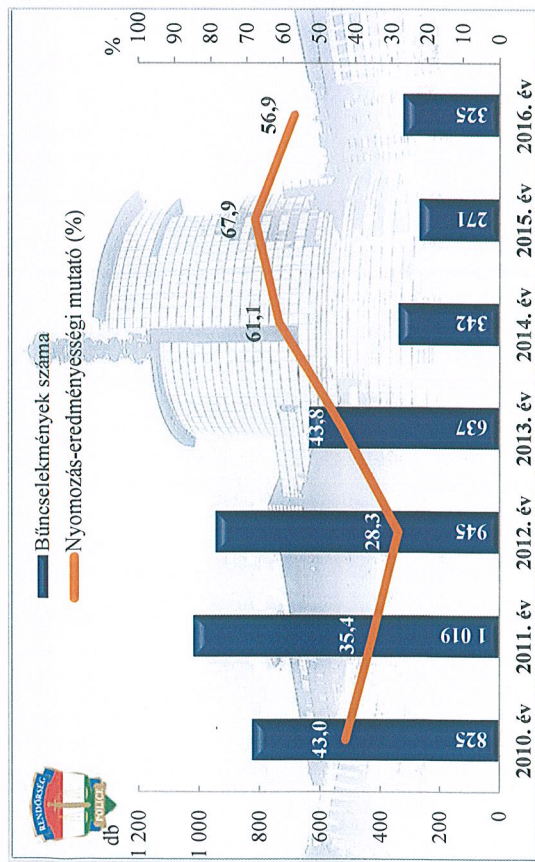

Összes bűncselekmény
az ENyÜBS 2010-2016. évi adatai alapján
Gödöllői Rendőrkapitányság

Regisztrált bűncselekmények 10 000 lakosra vetített aránya
az ENyÜBS 2010-2016. évi adatai alapján
Gödöllői Rendőrkapitányság

Közterületen elkövetett bűncselekmény
az ENyÜBS 2010-2016. évi adatai alapján
Gödöllői Rendőrkapitányság

14 kiemelten kezelt bcs összesen
az ENyÜBS 2010-2016. évi adatai alapján
Gödöllői Rendőrkapitányság

Emberölés
az ENyÜBS 2010-2016. évi adatai alapján
Gödöllői Rendőrkapitányság

Szándékos befejezett emberölés
az ENyÜBS 2010-2016. évi adatai alapján
Gödöllői Rendőrkapitányság

Testi sértés

az ENyÜBS 2010-2016. évi adatai alapján
Gödöllői Rendőrkapitányság

Súlyos testi sértés
az ENyÜBS 2010-2016. évi adatai alapján
Gödöllői Rendőrkapitányság

**Kábítószerrel kapcsolatos bűncselekmények (terjesztői magatartás)
az ENyÜBS 2010-2016. évi adatai alapján
Gödöllői Rendőrkapitányság**