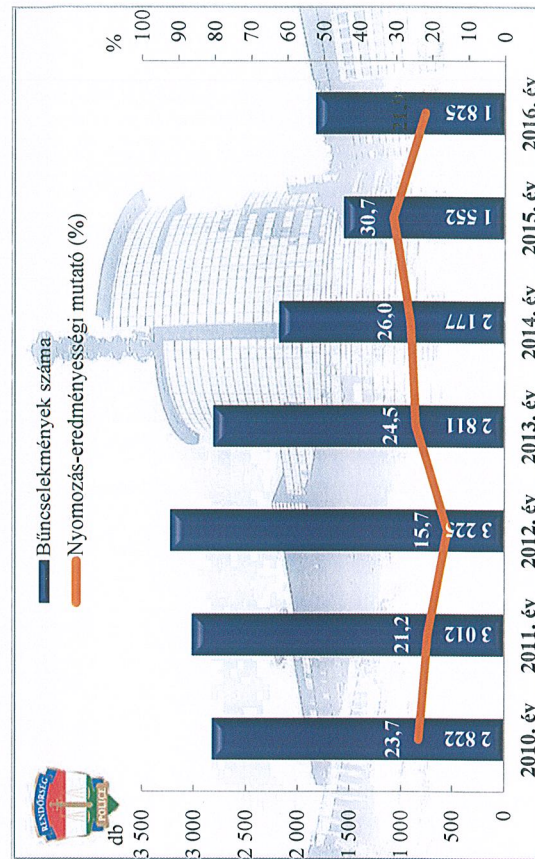

Összes bűncselekmény
az ENyÜBS 2010-2016. évi adatai alapján
Gödöllői Rendőrkapitányság

Regisztrált bűncselekmények 10 000 lakosra vetített aránya
az ENyÜBS 2010-2016. évi adatai alapján
Gödöllői Rendőrkapitányság

Közterületen elkövetett bűncselekmény
az ENyÜBS 2010-2016. évi adatai alapján
Gödöllői Rendőrkapitányság

14 kiemelten kezelt bcs összesen
az ENyÜBS 2010-2016. évi adatai alapján
Gödöllői Rendőrkapitányság

Emberölés
az ENyÜBS 2010-2016. évi adatai alapján
Gödöllői Rendőrkapitányság

Szándékos befejezett emberölés
az ENyÜBS 2010-2016. évi adatai alapján
Gödöllői Rendőrkapitányság

Testi sértés

az ENyÜBS 2010-2016. évi adatai alapján
Gödöllői Rendőrkapitányság

Súlyos testi sértés
az ENyÜBS 2010-2016. évi adatai alapján
Gödöllői Rendőrkapitányság

**Kábítószerrel kapcsolatos bűncselekmények (terjesztői magatartás)
az ENyÜBS 2010-2016. évi adatai alapján
Gödöllői Rendőrkapitányság**