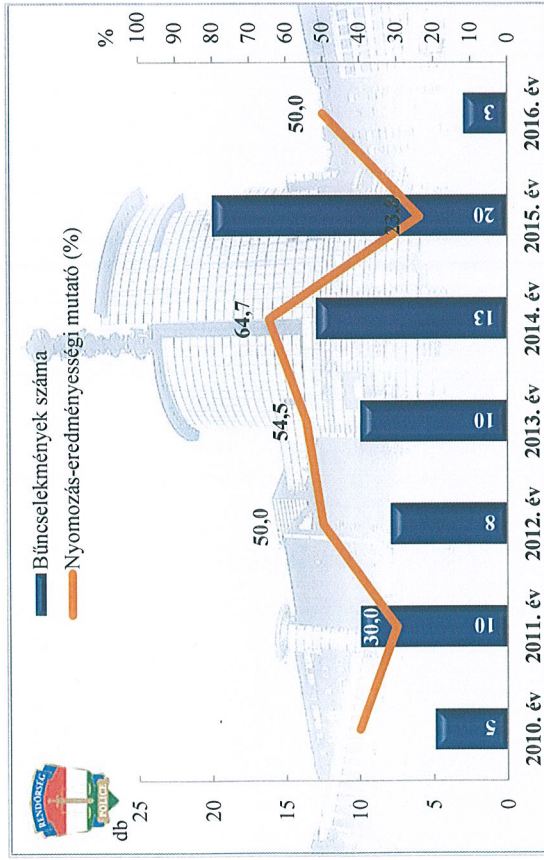

Összes bűncselekmény
az ENyÜBS 2010-2016. évi adatai alapján
Gödöllői Rendőrkapitányság

Regisztrált bűncselekmények 10 000 lakosra vetített aránya
az ENyÜBS 2010-2016. évi adatai alapján
Gödöllői Rendőrkapitányság

Emberölés
az ENyÜBS 2010-2016. évi adatai alapján
Gödöllői Rendőrkapitányság

Szándékos befejezett emberölés
az ENyÜBS 2010-2016. évi adatai alapján
Gödöllői Rendőrkapitányság

Testi sértés

az ENyÜBS 2010-2016. évi adatai alapján
Gödöllői Rendőrkapitányság

Súlyos testi sértés
az ENyÜBS 2010-2016. évi adatai alapján
Gödöllői Rendőrkapitányság

**Kábítószerrel kapcsolatos bűncselekmények (terjesztői magatartás)
az ENyÜBS 2010-2016. évi adatai alapján
Gödöllői Rendőrkapitányság**

**az ENyÜBS 2010-2016. évi adatai alapján
Gödöllői Rendőrkapitányság**

**Garázdaság
az ENyÜBS 2010-2016. évi adatai alapján
Gödöllői Rendőrkapitányság**

Jármű önkényes elvétele
 az ENyÜBS 2010-2016. évi adatai alapján
 Gödöllői Rendőrkapitányság