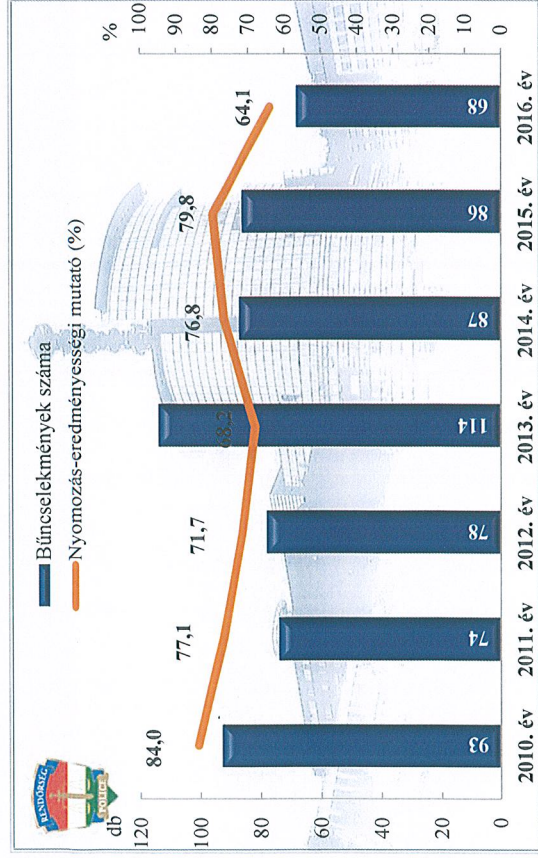

Összes bűncselekmény
az ENyÜBS 2010-2016. évi adatai alapján
Gödöllői Rendőrkapitányság

Regisztrált bűncselekmények 10 000 lakosra vetített aránya
az ENyÜBS 2010-2016. évi adatai alapján
Gödöllői Rendőrkapitányság

Közterületen elkövetett bűncselekmény
az ENyÜBS 2010-2016. évi adatai alapján
Gödöllői Rendőrkapitányság

14 kiemelten kezelt bcs összesen
az ENyÜBS 2010-2016. évi adatai alapján
Gödöllői Rendőrkapitányság

Emberölés
az ENyÜBS 2010-2016. évi adatai alapján
Gödöllői Rendőrkapitányság

Szándékos befejezett emberölés
az ENyÜBS 2010-2016. évi adatai alapján
Gödöllői Rendőrkapitányság

Testi sértés

az ENyÜBS 2010-2016. évi adatai alapján
Gödöllői Rendőrkapitányság

Súlyos testi sértés
az ENyÜBS 2010-2016. évi adatai alapján
Gödöllői Rendőrkapitányság

**Kábítószerrel kapcsolatos bűncselekmények (terjesztői magatartás)
az ENyÜBS 2010-2016. évi adatai alapján
Gödöllői Rendőrkapitányság**