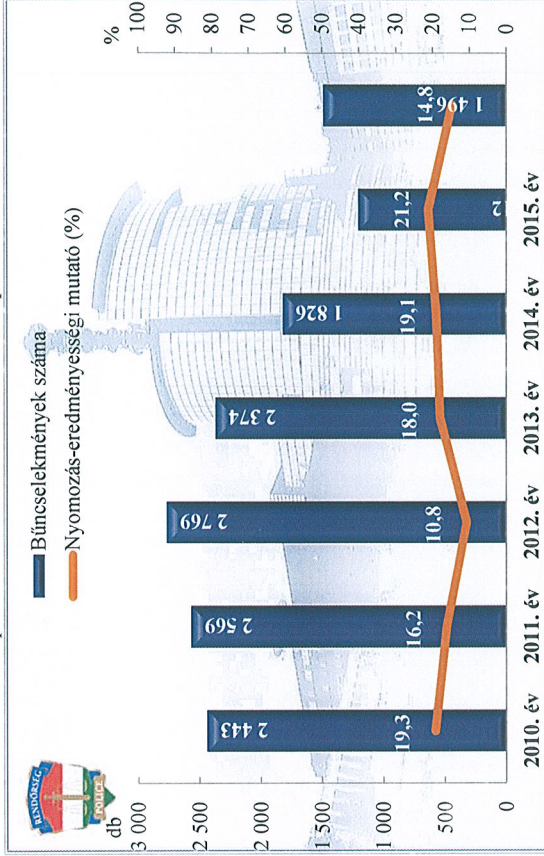

Emberölés
az ENyÜBS 2010-2016. évi adatai alapján
Gödöllői Rendőrkapitányság

Szándékos befejezett emberölés
az ENyÜBS 2010-2016. évi adatai alapján
Gödöllői Rendőrkapitányság

Testi sértés

az ENyÜBS 2010-2016. évi adatai alapján
Gödöllői Rendőrkapitányság

Súlyos testi sértés
az ENyÜBS 2010-2016. évi adatai alapján
Gödöllői Rendőrkapitányság

**Kábítószerrel kapcsolatos bűncselekmények (terjesztői magatartás)
az ENyÜBS 2010-2016. évi adatai alapján
Gödöllői Rendőrkapitányság**

**az ENyÜBS 2010-2016. évi adatai alapján
Gödöllői Rendőrkapitányság**

**Garázdaság
az ENyÜBS 2010-2016. évi adatai alapján
Gödöllői Rendőrkapitányság**

Jármű önkényes elvétele
 az ENyÜBS 2010-2016. évi adatai alapján
 Gödöllői Rendőrkapitányság

Személygépkocsi lopás
 az ENyÜBS 2010-2016. évi adatai alapján
 Gödöllői Rendőrkapitányság

Lopás*
 az ENyÜBS 2010-2016. évi adatai alapján
 Gödöllői Rendőrkapitányság

* a lopások száma tartalmazza a betöréses lopások számát is