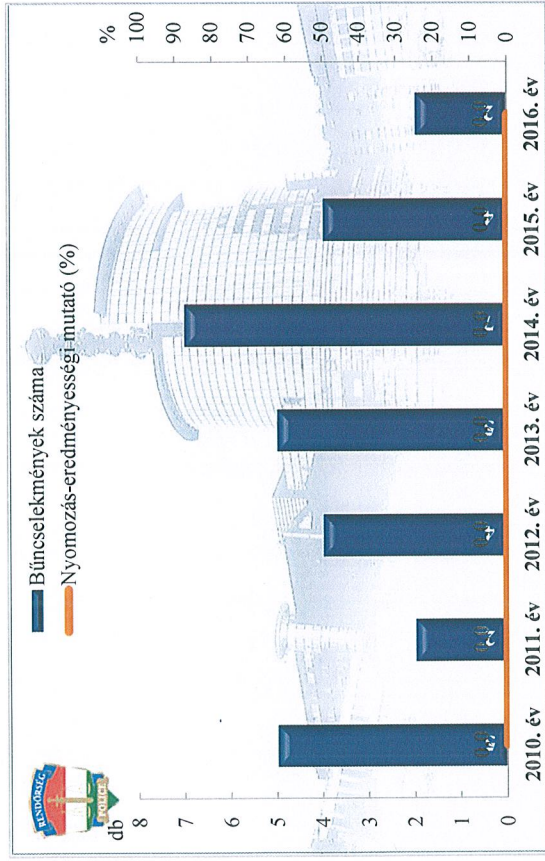

Összes bűncselekmény
az ENyÜBS 2010-2016. évi adatai alapján
Gödöllői Rendőrkapitányság

Regisztrált bűncselekmények 10 000 lakosra vetített aránya
az ENyÜBS 2010-2016. évi adatai alapján
Gödöllői Rendőrkapitányság

Közterületen elkövetett bűncselekmény
az ENyÜBS 2010-2016. évi adatai alapján
Gödöllői Rendőrkapitányság

14 kiemelten kezelt bcs összesen
az ENyÜBS 2010-2016. évi adatai alapján
Gödöllői Rendőrkapitányság

Emberölés
az ENyÜBS 2010-2016. évi adatai alapján
Gödöllői Rendőrkapitányság

Szándékos befejezett emberölés
az ENyÜBS 2010-2016. évi adatai alapján
Gödöllői Rendőrkapitányság

Testi sértés

az ENyÜBS 2010-2016. évi adatai alapján
Gödöllői Rendőrkapitányság

Súlyos testi sértés
az ENyÜBS 2010-2016. évi adatai alapján
Gödöllői Rendőrkapitányság

**Kábítószerrel kapcsolatos bűncselekmények (terjesztői magatartás)
az ENyÜBS 2010-2016. évi adatai alapján
Gödöllői Rendőrkapitányság**