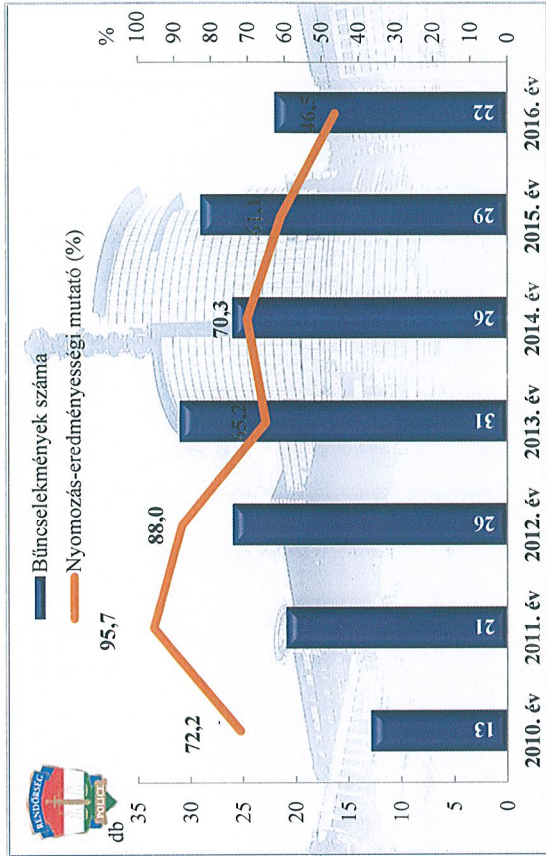

**az ENyÜBS 2010-2016. évi adatai alapján
Gödöllői Rendőrkapitányság**