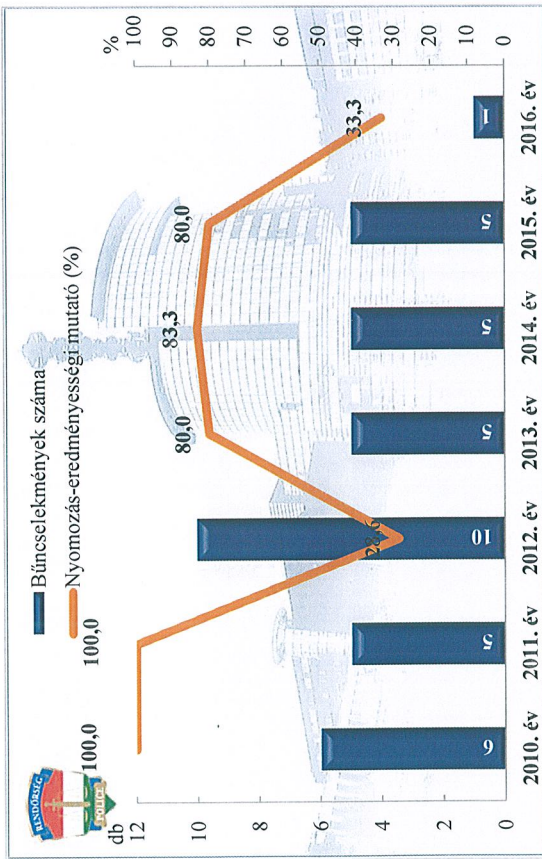

Összes bűncselekmény
az ENyÜBS 2010-2016. évi adatai alapján
Gödöllői Rendőrkapitányság

Regisztrált bűncselekmények 10 000 lakosra vetített aránya
az ENyÜBS 2010-2016. évi adatai alapján
Gödöllői Rendőrkapitányság

Közterületen elkövetett bűncselekmény
az ENyÜBS 2010-2016. évi adatai alapján
Gödöllői Rendőrkapitányság

14 kiemelten kezelt bcs összesen
az ENyÜBS 2010-2016. évi adatai alapján
Gödöllői Rendőrkapitányság

Emberölés
az ENyÜBS 2010-2016. évi adatai alapján
Gödöllői Rendőrkapitányság

Szándékos befejezett emberölés
az ENyÜBS 2010-2016. évi adatai alapján
Gödöllői Rendőrkapitányság

Testi sértés

az ENyÜBS 2010-2016. évi adatai alapján
Gödöllői Rendőrkapitányság

Súlyos testi sértés
az ENyÜBS 2010-2016. évi adatai alapján
Gödöllői Rendőrkapitányság

**Kábítószerrel kapcsolatos bűncselekmények (terjesztői magatartás)
az ENyÜBS 2010-2016. évi adatai alapján
Gödöllői Rendőrkapitányság**